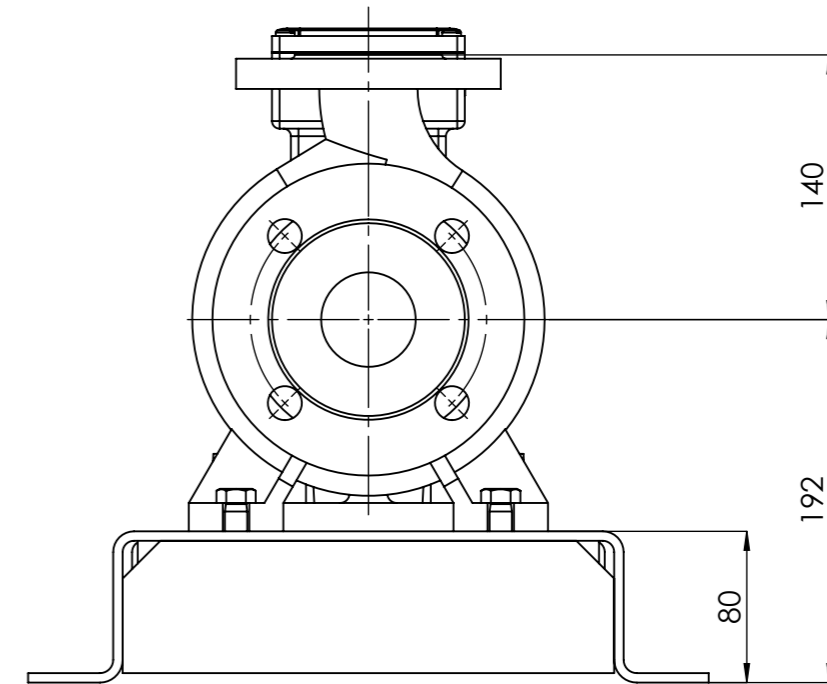

NHVe.32-125 [0,55 kW] n= 1450 obr/min

NHVe.32-125	0,55kW/1450 rpm	 Grudziądz Ul. Droga Jeziorna 8
	80-4	