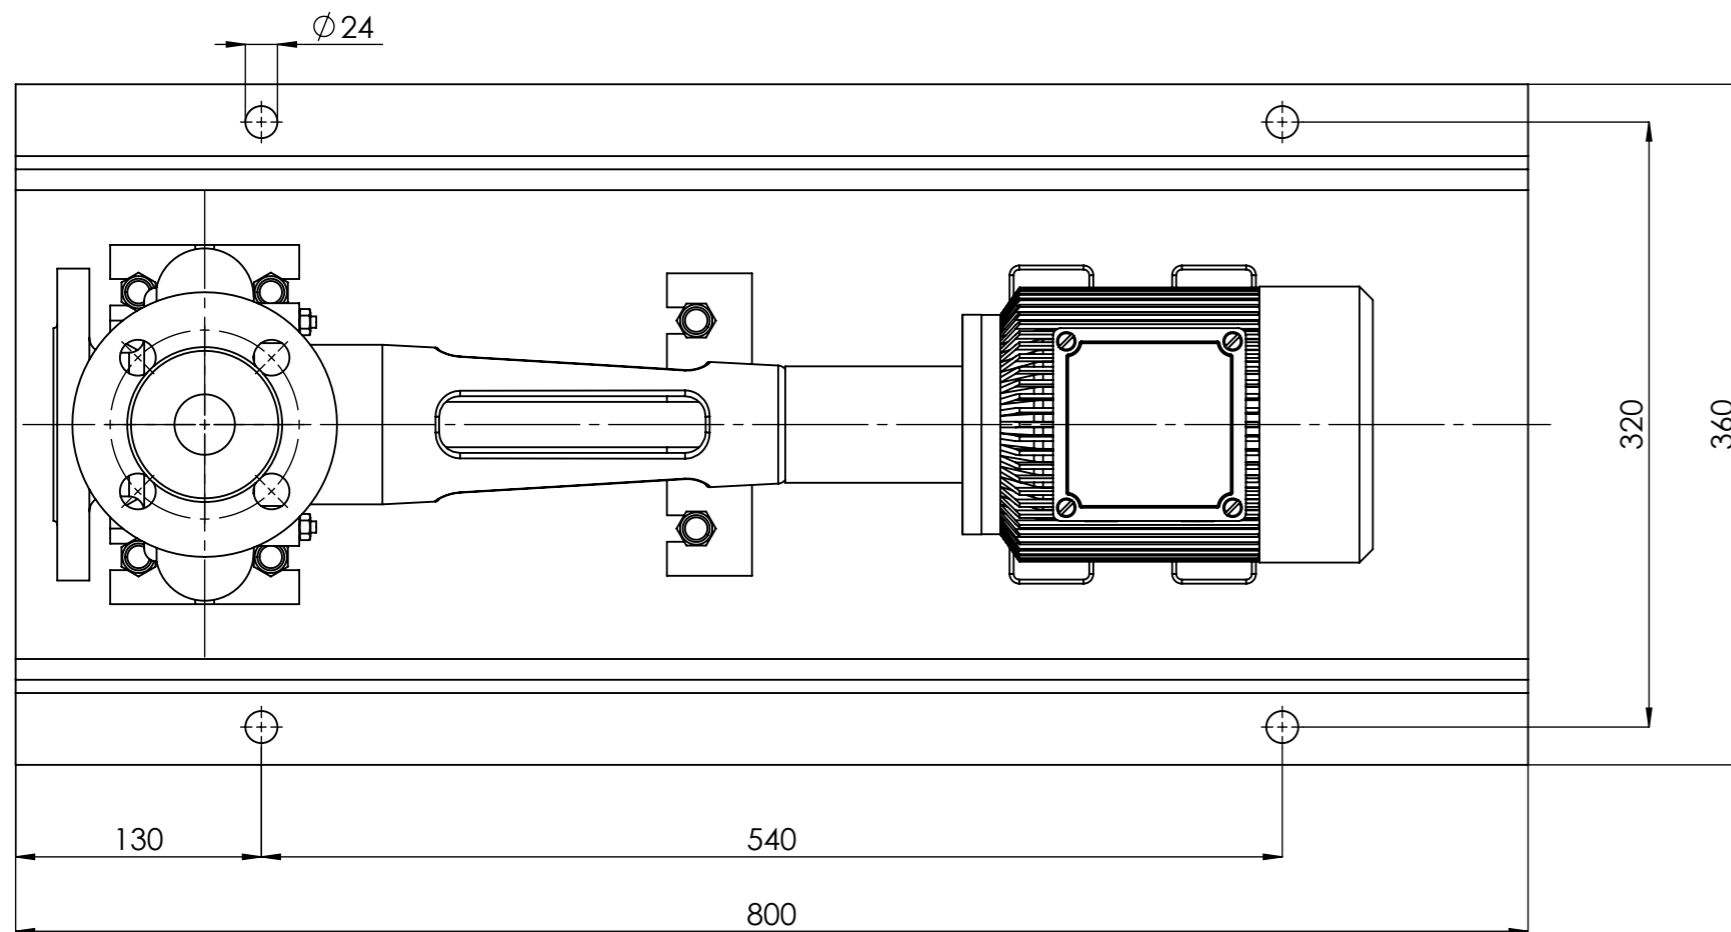

NHVe.32-125 [0,55 kW] n= 1450 obr/min

NHVe.32-125	0,55kW/1450 rpm	 Grudziądz Ul. Droga Jeziorna 8
	80-4	