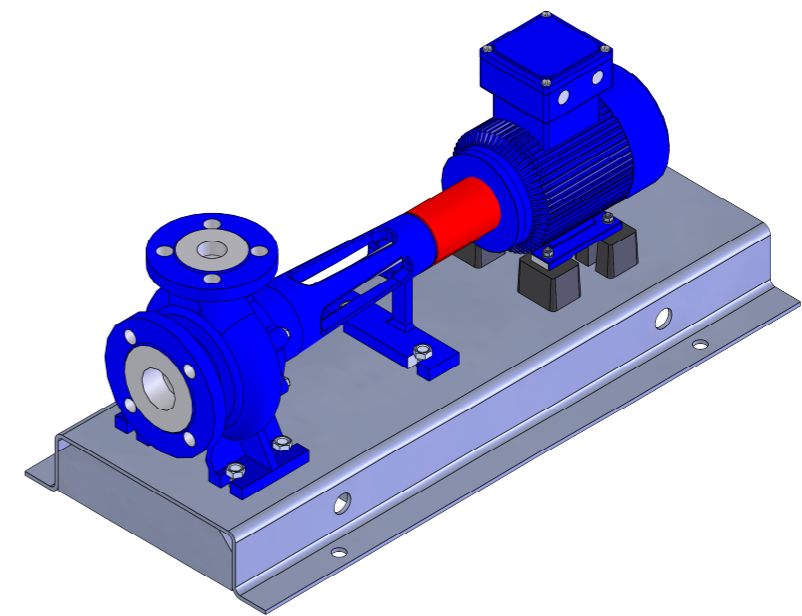

NHVe.32-125 [0,55 kW] n= 1450 obr/min

NHVe.32-125	0,55kW/1450 rpm	 Grudziądz Ul. Droga Jeziorna 8
	80-4	