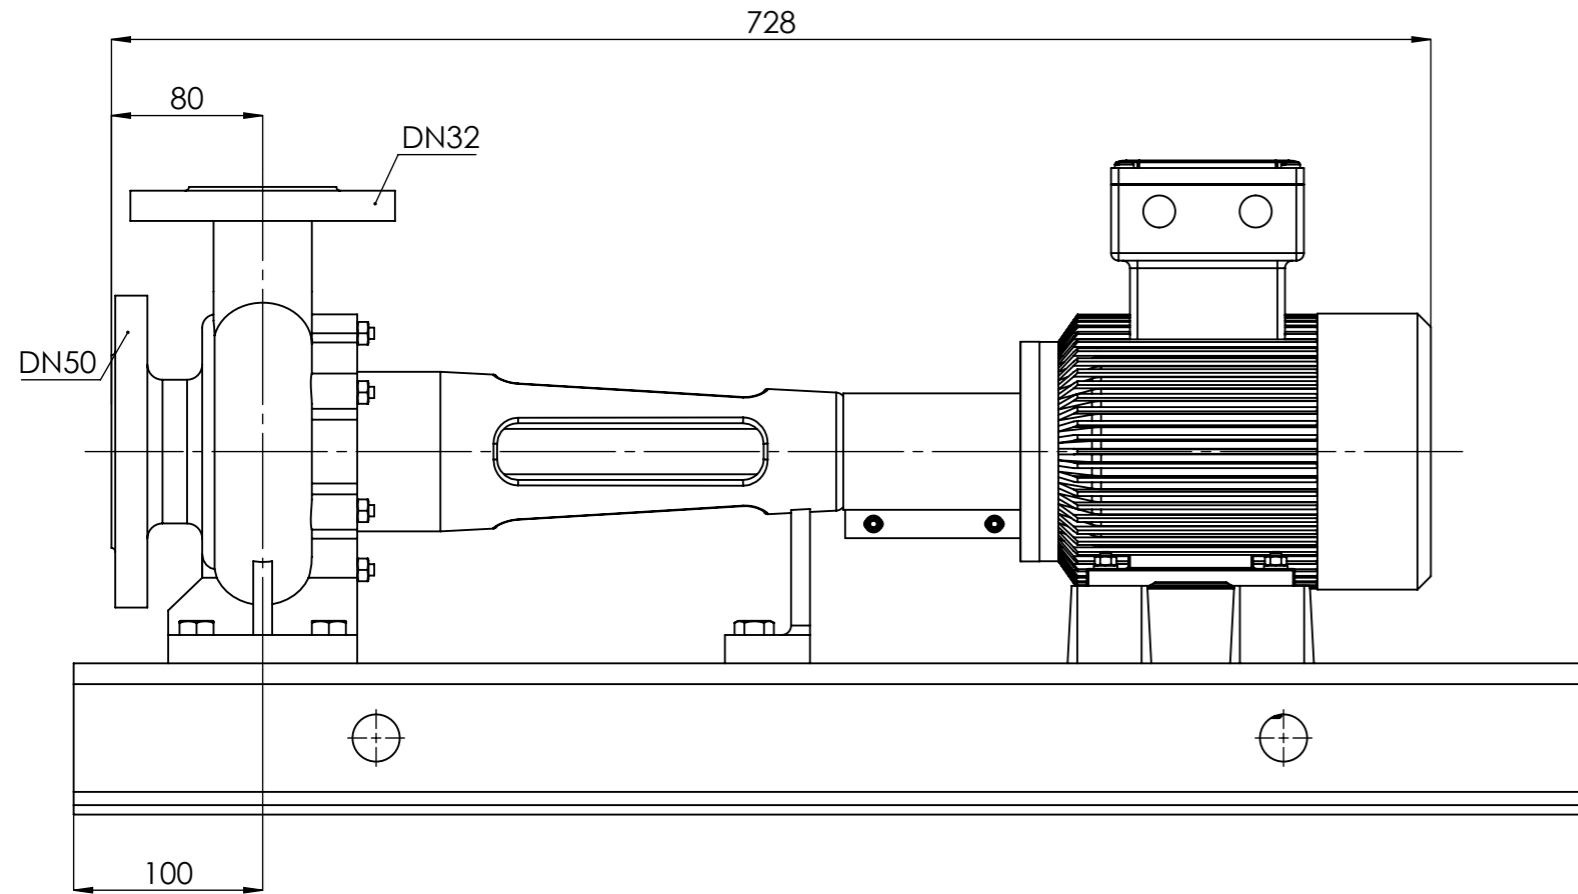

NHVe.32-125 [0,55 kW] n= 1450 obr/min

NHVe.32-125	0,55kW/1450 rpm	 Grudziądz Ul. Droga Jeziorna 8
	80-4	